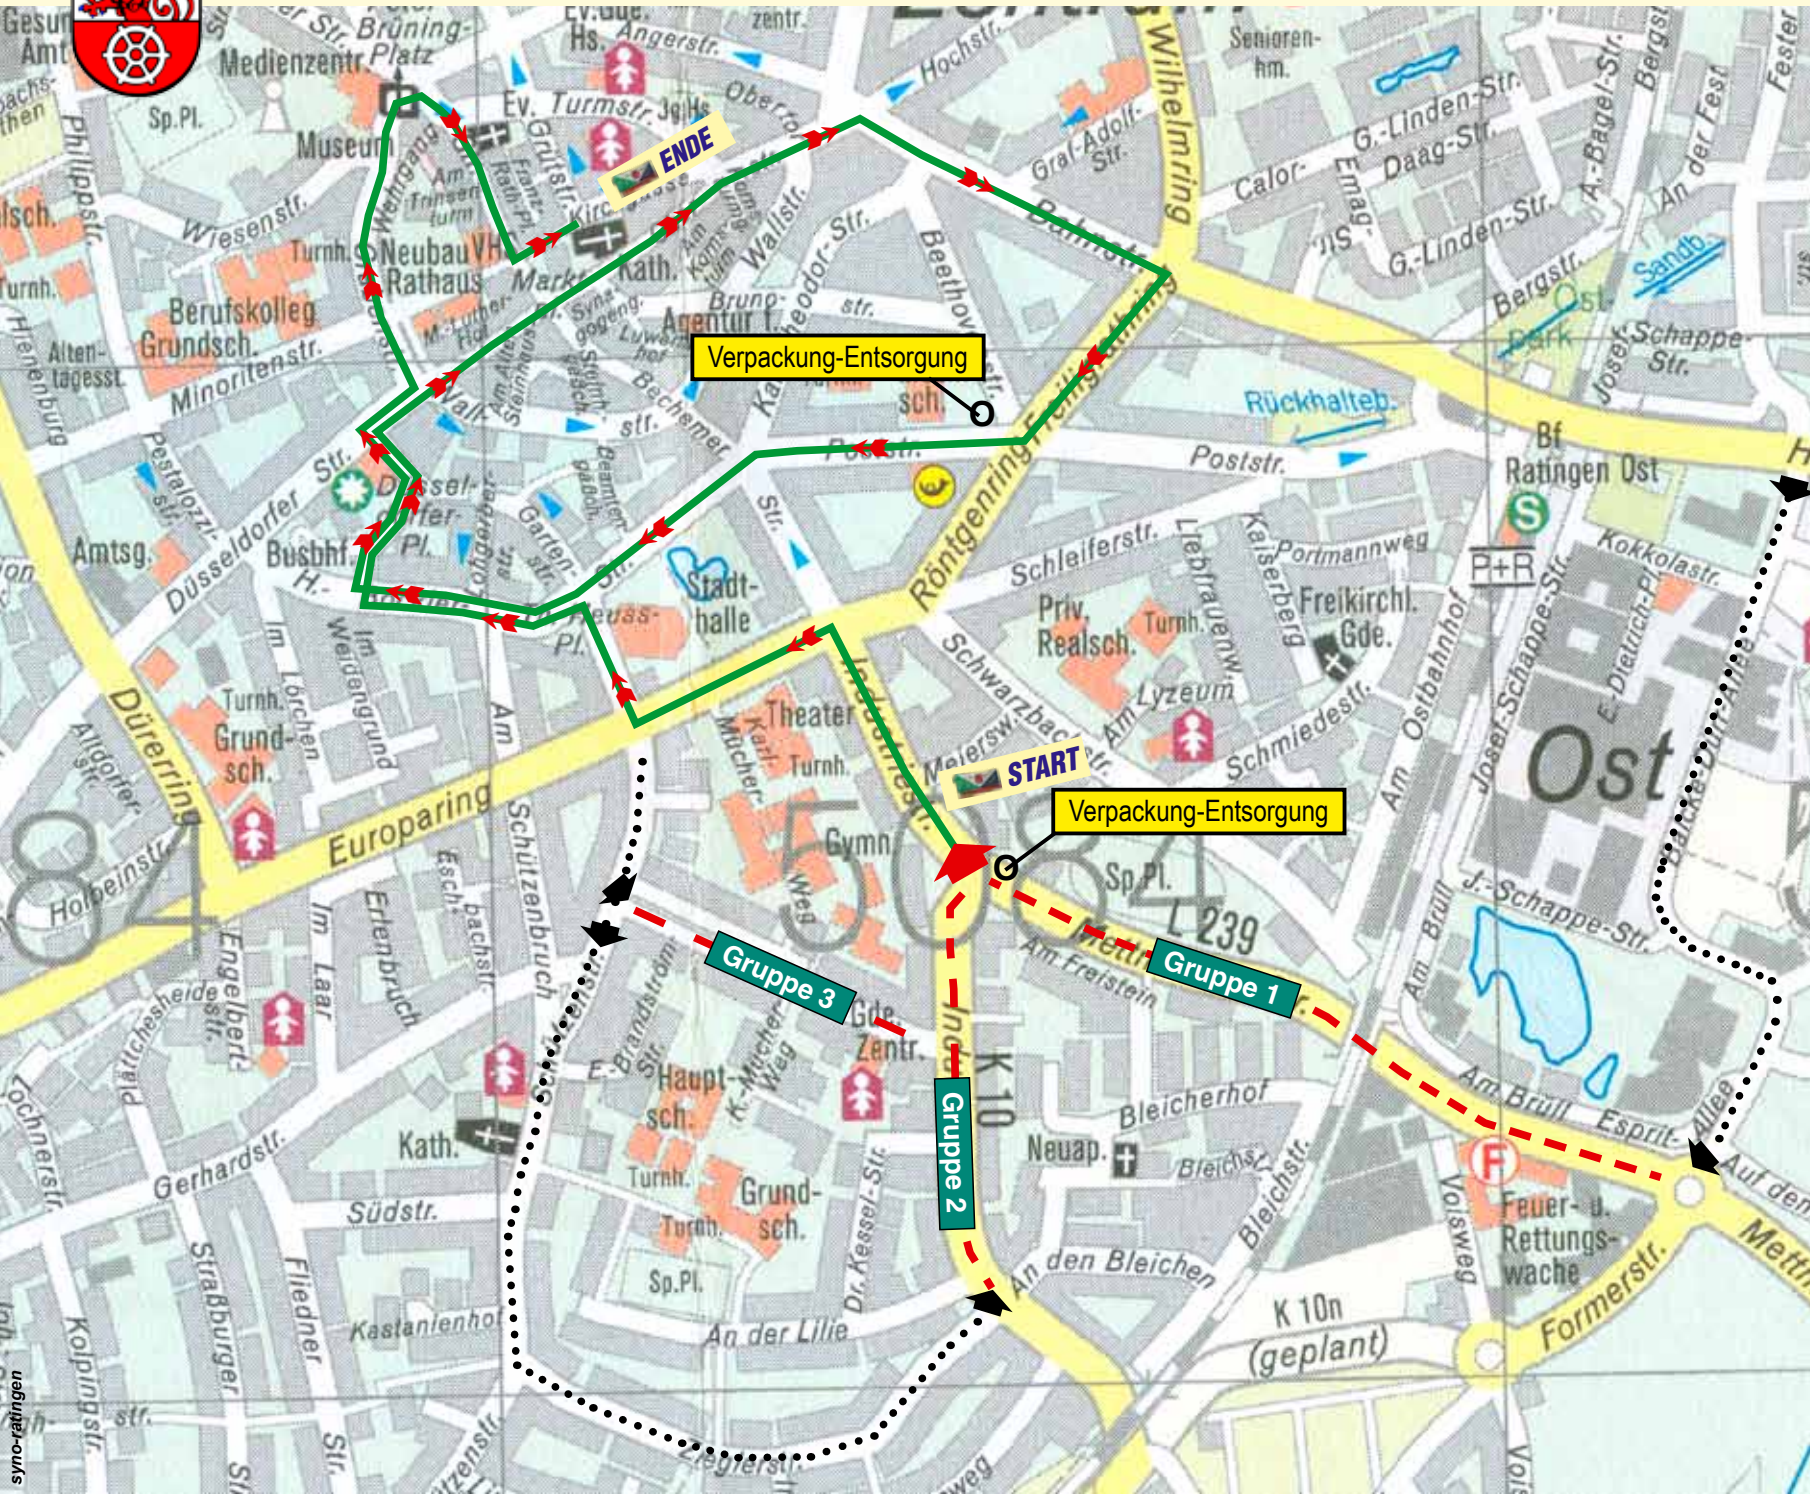

Rosenmontag 2018 - Zugweg & Aufstellbereiche in Ratingen

So ziehen wir:

- Industriestraße
- Europaring
- Schützenstraße
- Hans-Böckler-Straße
- Düsseldorfer Platz
- Düsseldorfer Straße
- Markt
- Oberstraße
- Bahnstraße
- Freiligrathring
- Poststraße
- Hans-Böckler-Straße
- Düsseldorfer Platz
- Düsseldorfer Straße
- Grabenstraße
- Lintorfer Straße
- Markt

Aufstellbereich - 1 -

- Mettmanner Straße
- ab Einmündung Industriestraße bis Kreisverkehr Voisweg

Anfahrt:

über die Balcke-Dürr-Allee

Aufstellbereich - 2 -

- Industriestraße
- ab Einmündung Mettmanner Straße bis zur Kreuzung An den Bleichen

Anfahrt:

über die Schützenstraße/ Zieglerstraße

Aufstellbereich - 3 -

- Talstraße

Anfahrt:

über die Schützenstraße

Stand: September 2017