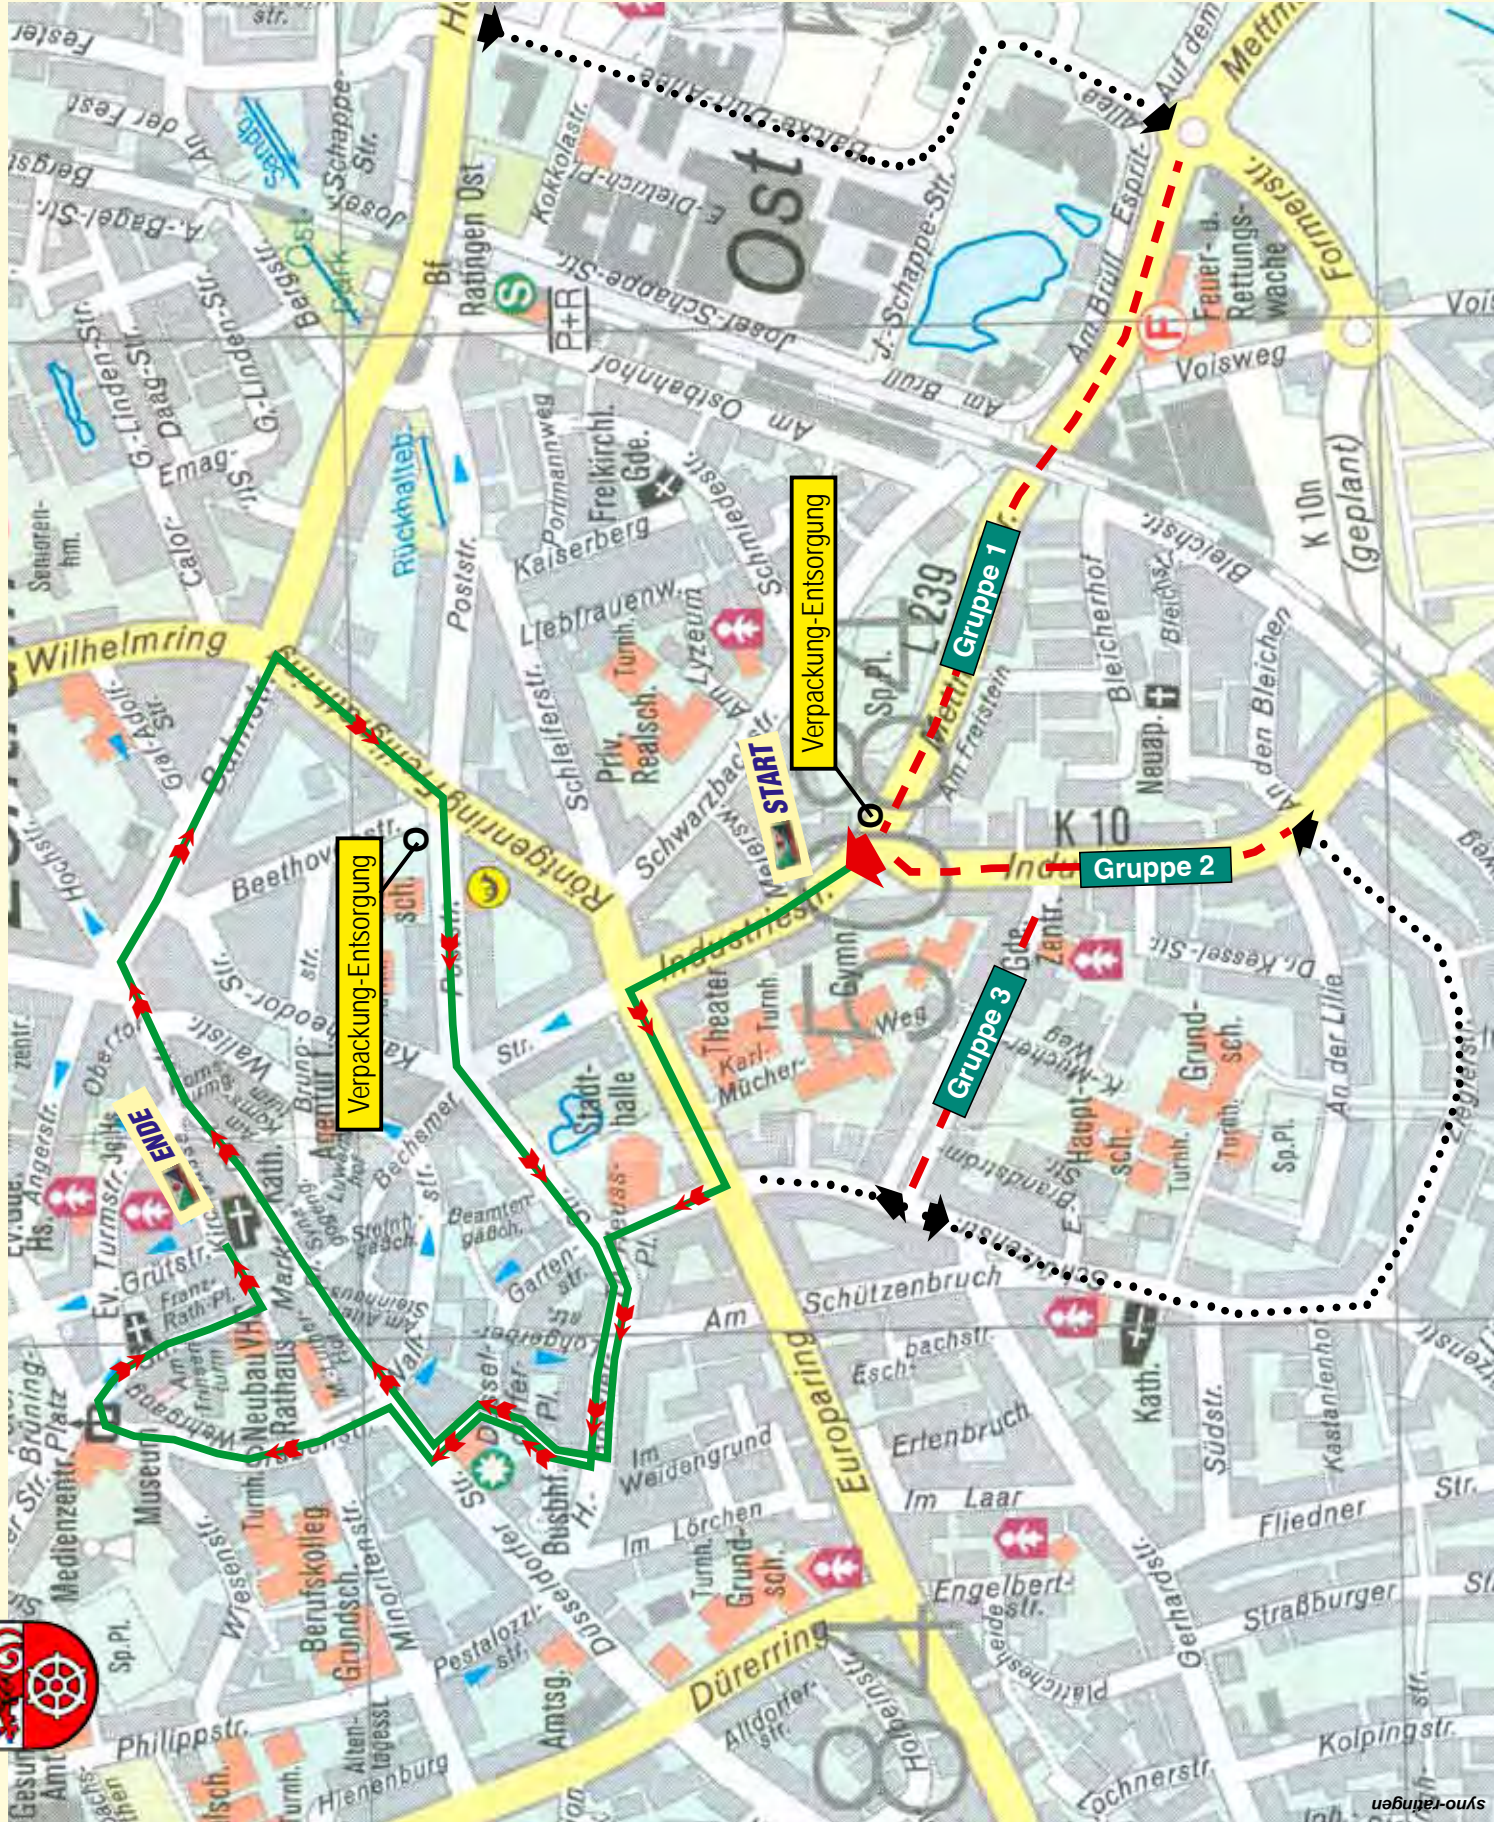

Rosenmontag 2018 - Zugweg & Aufstellbereiche in Ratingen

So ziehen wir:

- Industriestraße
- Europaring
- Schützenstraße
- Hans-Böckler-Straße
- Düsseldorfer Platz
- Düsseldorfer Straße
- Markt
- Oberstraße
- Bahnstraße
- Freiligathring
- Poststraße
- Hans-Böckler-Straße
- Düsseldorfer Platz
- Düsseldorfer Straße
- Grabenstraße
- Lintorfer Straße
- Markt

Aufstellbereich - 1 -

- **Mettmanner Straße**
ab Einmündung
Industriestraße bis
Kreisverkehr Voisweg

Anfahrt:
über die Balcke-Dürr-Alle

Aufstellbereich - 2 -

- **Industriestraße**
ab Einmündung
Mettmanner Straße
bis zur Kreuzung
An den Bleichen

Anfahrt:
über die Schützenstraße/
Zieglerstraße

Aufstellbereich - 3 -

- **Talstraße**

Anfahrt:
über die Schützenstraße

Stand: September 2017